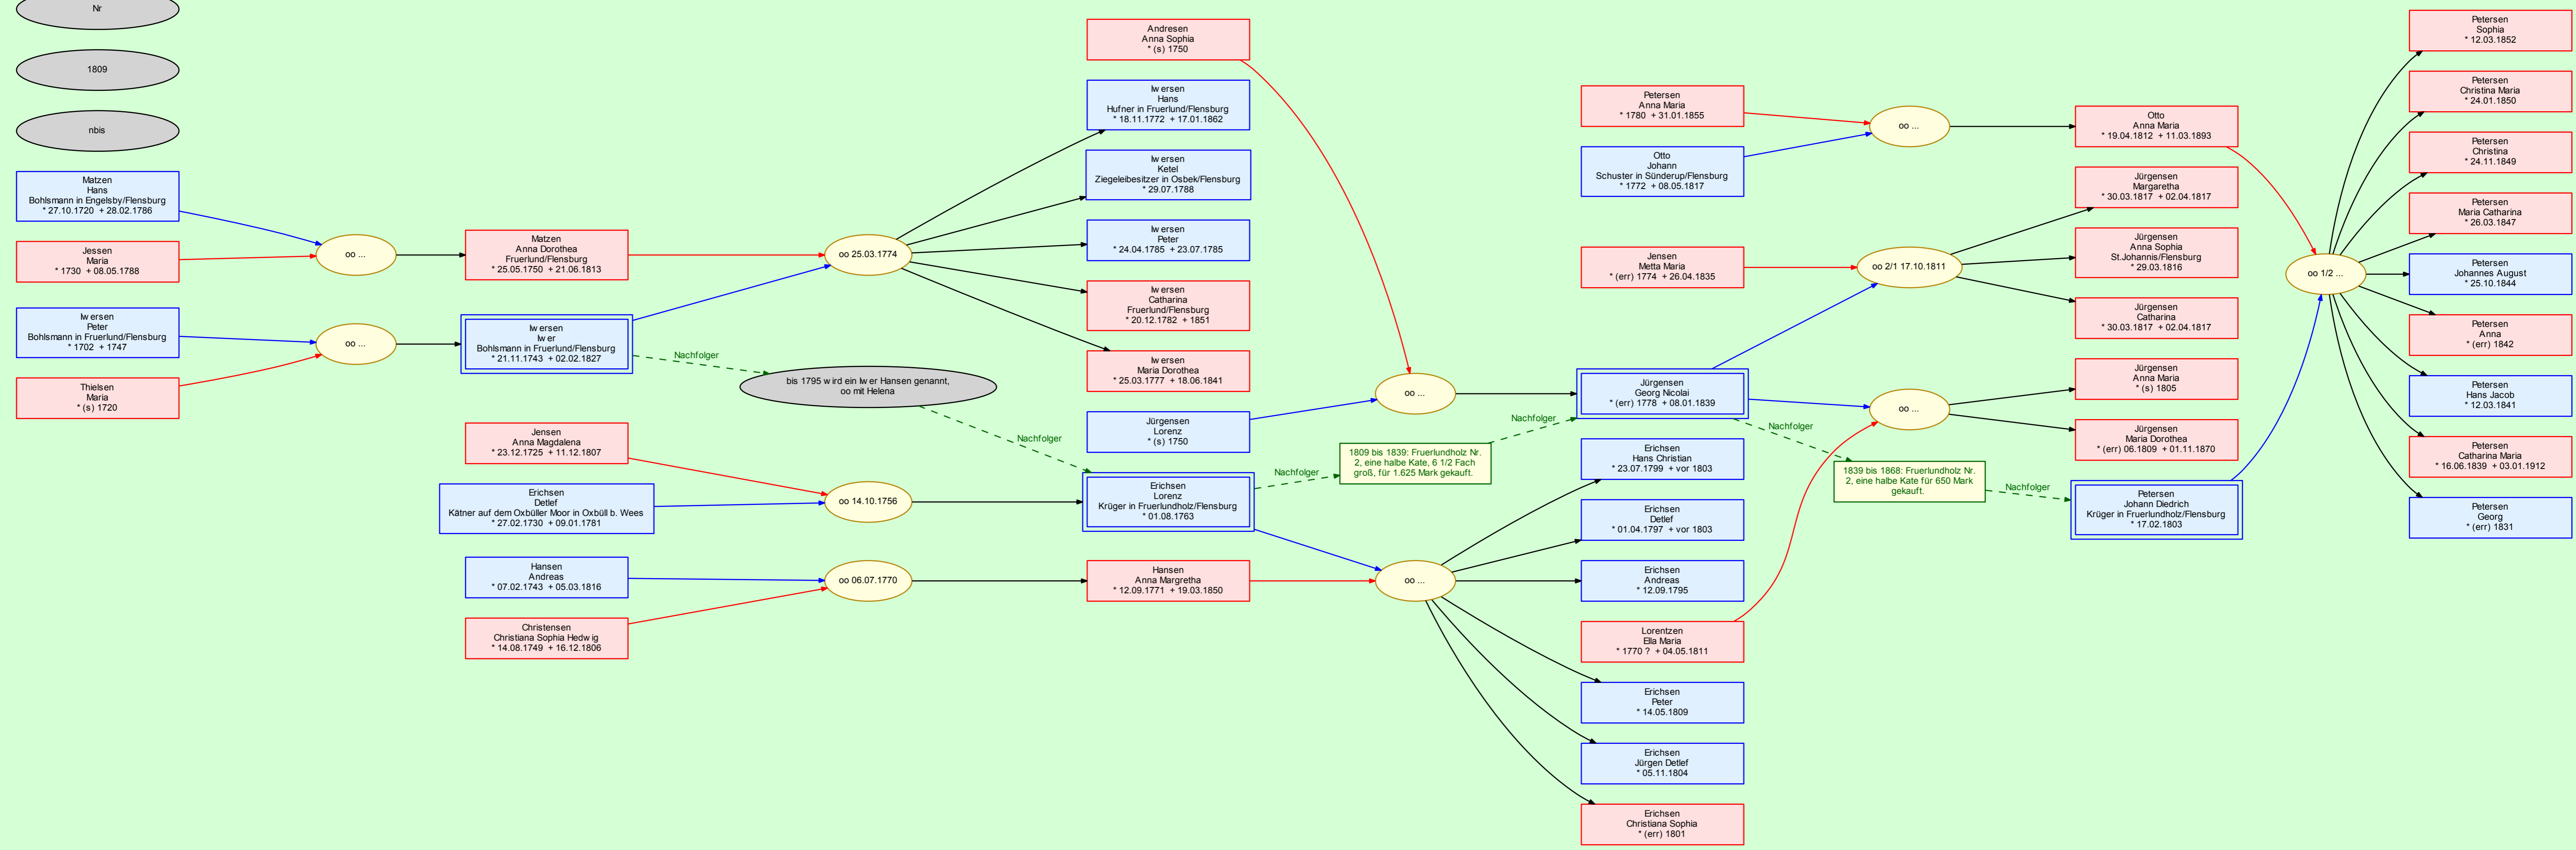

};
FFFFDF
,shape=box, width=1, color=darkgreen, fontcolor=darkgreen, fillcolor=

- n
- gekauft
- Mark
- 510
- für
- Kate
- halbe
- neine
- 2
- Nr
- 1809
- nbis

Abfolge Fruerlundholz Nr. 2